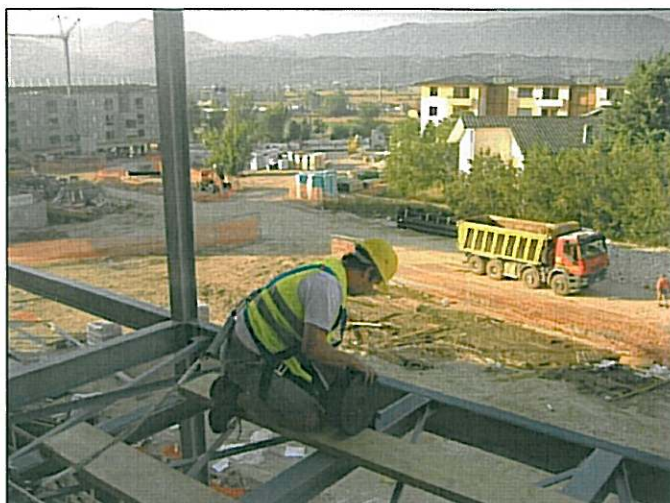

Gentile Professionista,

*a nome della Edil Bi s.p.a, ho il piacere di informarLa che in **66 giorni** abbiamo consegnato le chiavi dei primi appartamenti alle famiglie terremotate dell'Abruzzo.*

E' stata una grande sfida ed impresa che ci ha colpito molto anche dal punto di vista umano, vivendo giorno per giorno a contatto con le popolazioni provate dalla immane tragedia e cercando di fare di più di quello che l'umana forza ci dà, con cuore e braccia che hanno lavorato al massimo per garantire l'abitabilità degli appartamenti, prima del grande freddo invernale.

La sfida continua.....

LA NOSTRA STORIA :

Luglio 2009 : lavori di realizzazione struttura in legno delle case

בנין אילר

avanzamento lavori

avanzamento dei lavori

quasi alla fine dei lavori

Edil Bi

personale Edil Bi e Meraviglia all'opera

Edil Bi

personale Edil Bi all'opera

ADIL Ai

angolo cottura nuovi appartamenti

29 Settembre 2009 : consegna degli appartamenti

EDILBI

oggi la casa è così